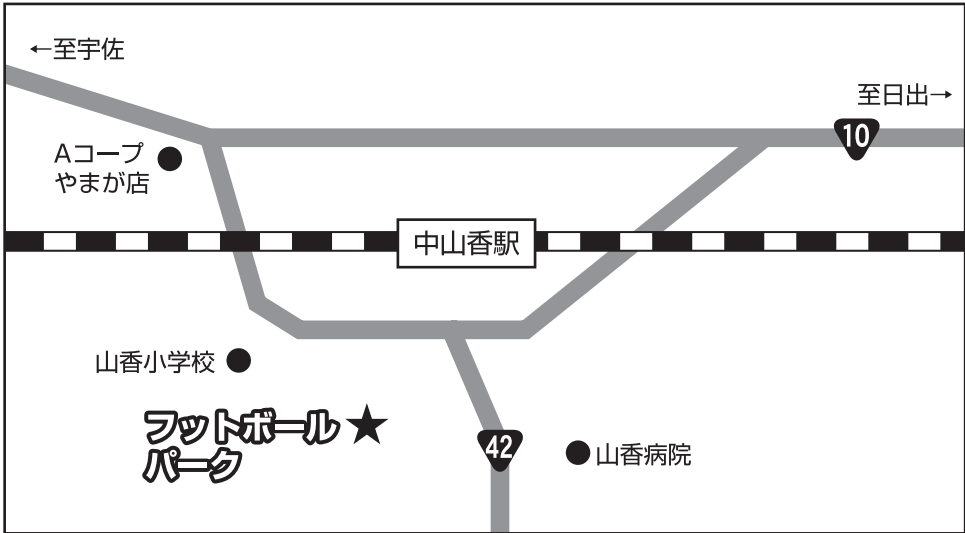

③ フットボールパーク大分杵築（杵築市営サッカー場） 実相寺サッカー場から約30分

NAVI 大分県杵築市山香町野原930

④ 上原グラウンド 実相寺サッカー場から約30分

NAVI 大分県由布市挾間町向原801

☎ 097-583-3540