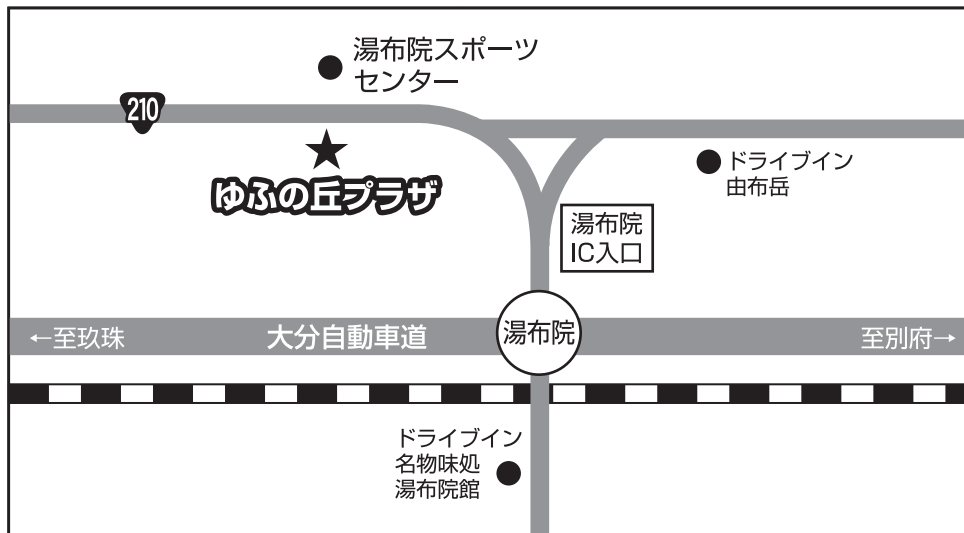

⑤ ゆふの丘プラザ

実相寺サッカー場から約**25分**

NAVI 大分県由布市湯布院町川西1200-8

☎ 0977-84-2365

⑥ 九州総合スポーツカレッジ

実相寺サッカー場から約**40分**

NAVI 大分県宇佐市大字金屋199-2

☎ 0978-38-4880