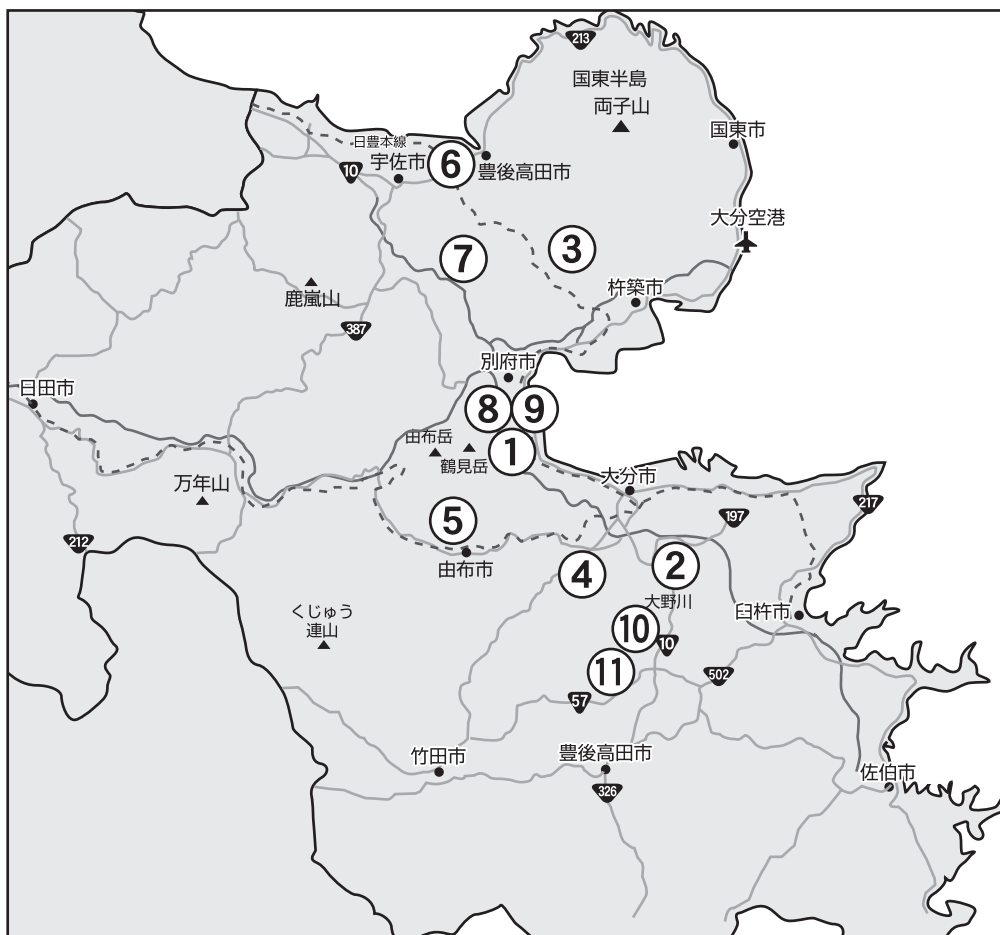

# 会場マップ【広域】

## 試合会場

- |                            |                          |
|----------------------------|--------------------------|
| ① 実相寺サッカー場                 | ⑦ 平成の森公園                 |
| ② 大分県サッカー協会サッカー場           | ⑧ 野口原総合運動場(決勝トーナメントのみ)   |
| ③ フットボールパーク大分杵築(杵築市営サッカー場) | ⑨ 別府商業高校グラウンド(フレンドリーマッチ) |
| ④ 上原グラウンド                  | ⑩ 三重総合グラウンド(予備グラウンド)     |
| ⑤ ゆふの丘プラザ                  | ⑪ リバーパーク犬飼(予備グラウンド)      |
| ⑥ 九州総合スポーツカレッジ             |                          |