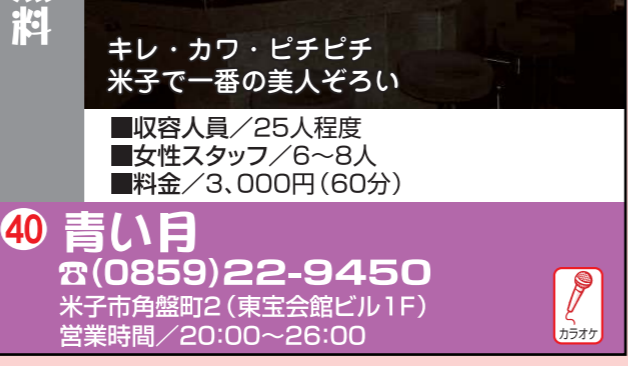

平成19年10月27日(土)・28日(日)

全国JCCサッカー選手権大会

■収容人員/20人程度
■女性スタッフ/5人
■料金/4,000円(60分)

57 バカラ
☎(0859)34-2442
米子市朝日町25-5(華はうすビル2F)
営業時間/20:00~26:00

12 Petit MOET
☎(0859)34-1515
米子市朝日町24
営業時間/20:00~25:00

■収容人員/25人程度
■スタッフ/3人

49 GRAN SAVANNA
☎(0859)32-4800
米子市朝日町28
(センタービル3F)
営業時間/20:00~26:00

40 青い月
☎(0859)22-9450
米子市角盤町2(東宝会館ビル1F)
営業時間/20:00~26:00

■収容人員/100人程度
■女性スタッフ/20人
■料金/2-4名3,800円(60分)
5-7名3,500円(60分)
8名~3,200円(60分)

50 スカイラウンジ ほんざ
☎(0859)35-7959
米子市角盤町2-66
(デイトビル5F)
営業時間/20:00~25:00