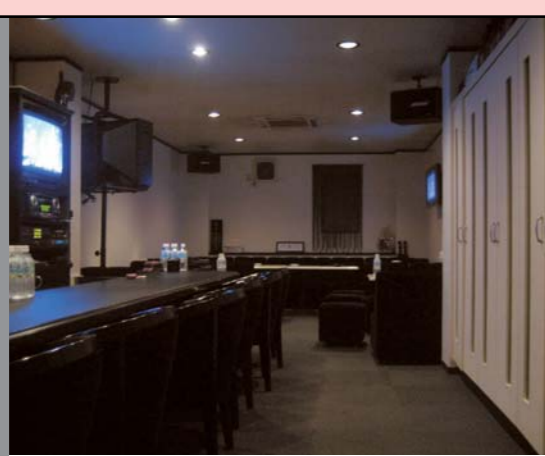

平成19年10月27日(土)・28日(日)

全国JCCサッカー選手権大会

■収容人員/20人程度
■女性スタッフ/5人
■料金/4,000円(60分)

57 バカラ
☎(0859)34-2442
米子市朝日町25-5(華はうすビル2F)
営業時間/20:00~26:00

12 Petit MOET
☎(0859)34-1515
米子市朝日町24
営業時間/20:00~25:00

■収容人員/25人程度
■スタッフ/3人